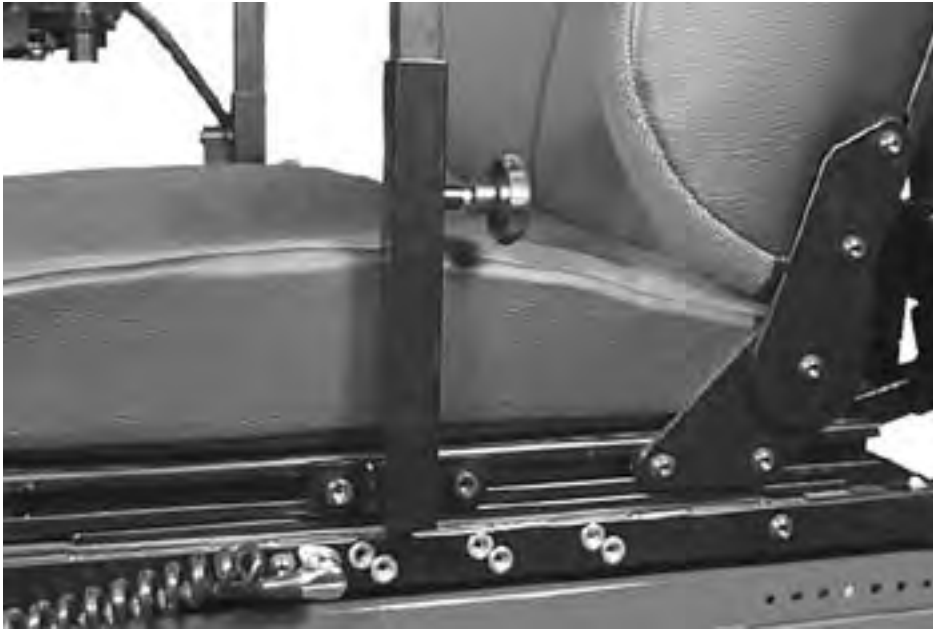

VARENUMMER:

S 66064 - Højre 12 cm

S 66065 - Venstre 12 cm

S 66066 - Sæt 12 cm

ARMLÆNSUNDERPART

Kort fast, til montering i C-profil.

VARENUMMER:

S 60067 - Højre 22 cm

S 60068 - Venstre 22 cm

S 66069 - Sæt 22 cm

ARMLÆNSUNDERPART

Lang fast, til montering i C-profil.

VARENUMMER:

S 66572 - Højre

S 66573 - Venstre

S 66574 - Sæt

S 60800

ARMLÆNSRØR

Forsat, 20 x 20, med spændejern.
Længde 20 cm.

Universal højre/venstre.

VARENUMMER:

S 60096

ARMLÆNSRØR

Lige, 20 x 20, til bord, med spændejern.
Universal højre/venstre.