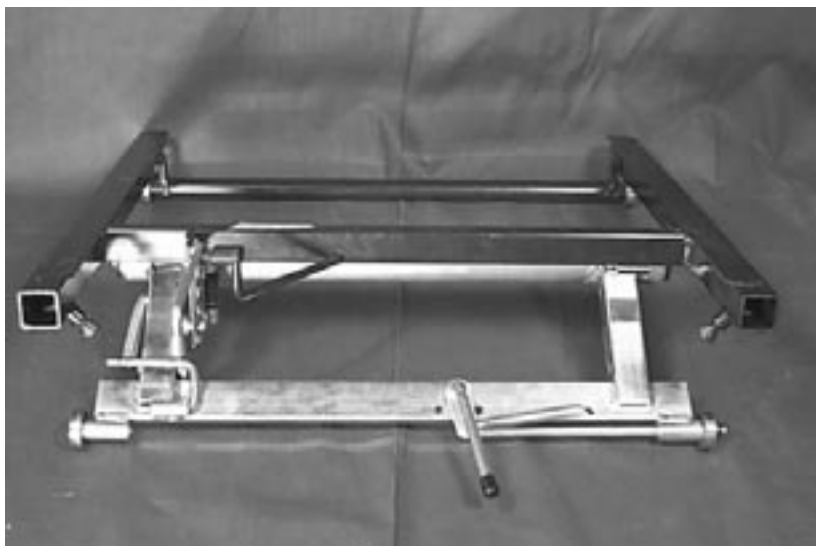

VARENUMMER:

S 60014

SÆDEVOGN STANDARD

Manuel vipbar i 4 trin op til 16 grader.
Uden benstøtter og armlæn.