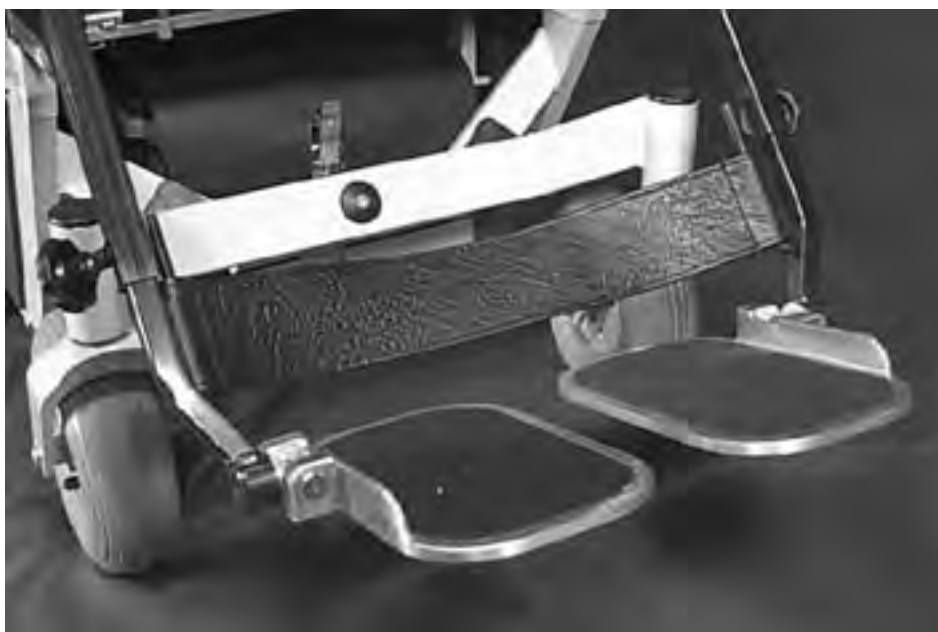

VARENUMMER:

S 60020 - Højre

S 60021 - Venstre

S 66001 - Sæt

BENSTØTTE

Eleverbar og svingbar, uden lægstøtte.

VARENUMMER:

	27 cm:	40 cm:
Højre	S 66049	S 66050
Venstre	S 66051	S 66052
Sæt	S 66002	S 66058

BENSTØTTER

Faste med læggjord.

VARENUMMER:

S 66005 - Højre 27 cm

S 66006 - Venstre 27 cm

S 66007 - Sæt 27 cm

BENSTØTTEUNDERPART

Forkrøbbet, til læggjord.

VARENUMMER:

S 66008 - Højre 27 cm

S 66009 - Venstre 27 cm

S 66010 - Sæt 27 cm

BENSTØTTEUNDERPART

Lige, til læggjord.

VARENUMMER:

S 66011 - Højre